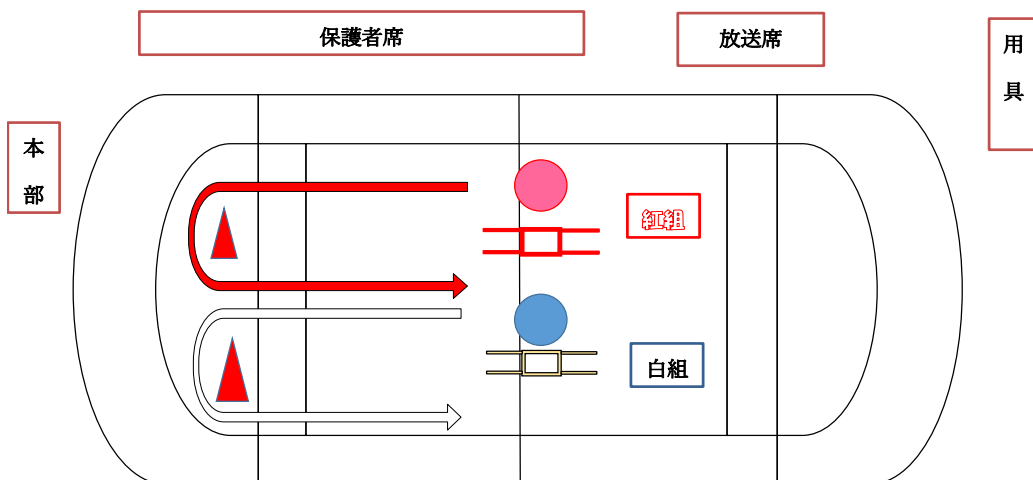

服装 登校時：標準服
競技中：田無Tシャツ、ハーフパンツ、運動靴
※必要に応じて帽子、着替えの準備をお願いします。

持ち物 水筒（熱中症予防のためにも、必ず御持参ください。）

昼食 給食があります。

雨天延期の場合

午前6時に判断し、マチコミメールにてお知らせします。

雨天延期の場合は5月28日（火）が体育祭、25日（土）は授業（体育祭学年練習）です。

<ボールキャリアー演技図>

※ボールキャリアーは2回行います。2回目は紅組と白組の位置を交代します。
(上の演技図は、1回目の紅白の位置。)

【5月20日（月）～ 5月31日（金）までの予定】

		5月20日								5月21日								5月22日								5月23日								5月24日								
		月曜日								火曜日								水曜日								木曜日								金曜日								
		G	1	2	3	4	5	6	7	8	1	2	3	4	5	6	7	8	1	2	3	4	5	6	7	8	1	2	3	4	5	6	7	8	1	2	3	4	5	6	7	8
8:45																																										
8:55	1	日常生活の指導							SHR	日常生活の指導							SHR	日常生活の指導							SHR	日常生活の指導							SHR	日常生活の指導							SHR	
9:20																																										
9:25	2	全体導入 (生活単元学習)								全体練習 開閉会 (保健体育)								体育祭予行								走種目練習 全体 グラウンド								クラス、係活動 (生活単元学習)								
10:15																																										
10:20	3	学年練習 視聴覚室・音楽室 (保健体育)								学年準備 (生活単元学習)																クラス、係活動 (生活単元学習)								学年練習 ③体育館 ④視聴覚室 (保健体育)								
11:10																																										
11:15	4																																									
12:05																																										
12:10		給食								給食								給食								給食								給食								
13:00																																										
13:00	5	学年練習 体育館 (保健体育)								学年練習 グラウンド (保健体育)								体育祭予行								学年練習 ⑤視聴覚・音楽 ⑥グラウンド (保健体育)								学年準備 (生活単元学習)								
13:50																																										
13:55	6																																									
14:45																																										
14:50	7	日常生活の指導							SHR	日常生活の指導							SHR	日常生活の指導							SHR	日常生活の指導							SHR	日常生活の指導							SHR	
15:15																																										
15:30																																										
下校		重・S15:15 O15:30								重・S15:15 O15:30								重・S15:15 O15:30								重・S15:15 O15:30								重・S15:15 O15:30								