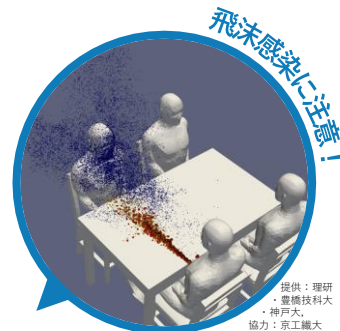

もう一度確認しよう

学校生活のコロナ対策

- ✓ 感染力が強い変異株は、若い皆さんにも感染リスクが高く、重症化の可能性も！
- ✓ マスクを外した瞬間が危険大！
- ✓ 学校内だけでなく、放課後や休日も感染対策の徹底を！

提供：理研
豊橋技術大
神戸大
協力：京工繊大

マスクを外しやすいシーンの例

部活動のリスクシーン
動画もチェック

！ 昼食中は会話をしない

！ 着替中もマスク

！ 休憩中もマスク
水分補給中は話さない

放課後や休日のNGシーンの例

放課後・休日のNGシーン
動画もチェック

⊘ 友達の家で遊ばない

⊘ 友達と会食しない

⊘ 友達とカラオケに行かない

コロナに感染しない、させない！

困った
ときは