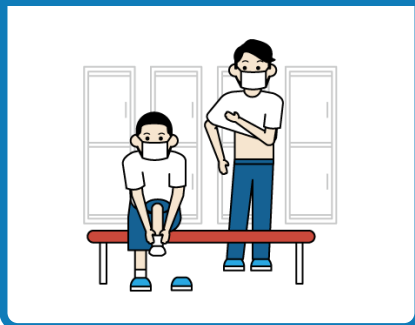

もう一度確認しよう

学校生活のコロナ対策

- ✓ 感染力が強い変異株は、若い皆さんにも感染リスクが高く、重症化の可能性も！
- ✓ マスクを外した瞬間が危険大！
- ✓ 学校内だけでなく、放課後や休日も感染対策の徹底を！

提供：理研
豊橋技術大
神戸大
協力：京工繊大

マスクを外しやすいシーンの例

部活動のリスクシーン
動画もチェック

！ 昼食中は会話をしない

！ 着替中もマスク

！ 休憩中もマスク
水分補給中は話さない

放課後や休日のNGシーンの例

放課後・休日のNGシーン
動画もチェック

⊘ 友達の家で遊ばない

⊘ 友達と会食しない

⊘ 友達とカラオケに行かない

コロナに感染しない、させない！

困った
ときは